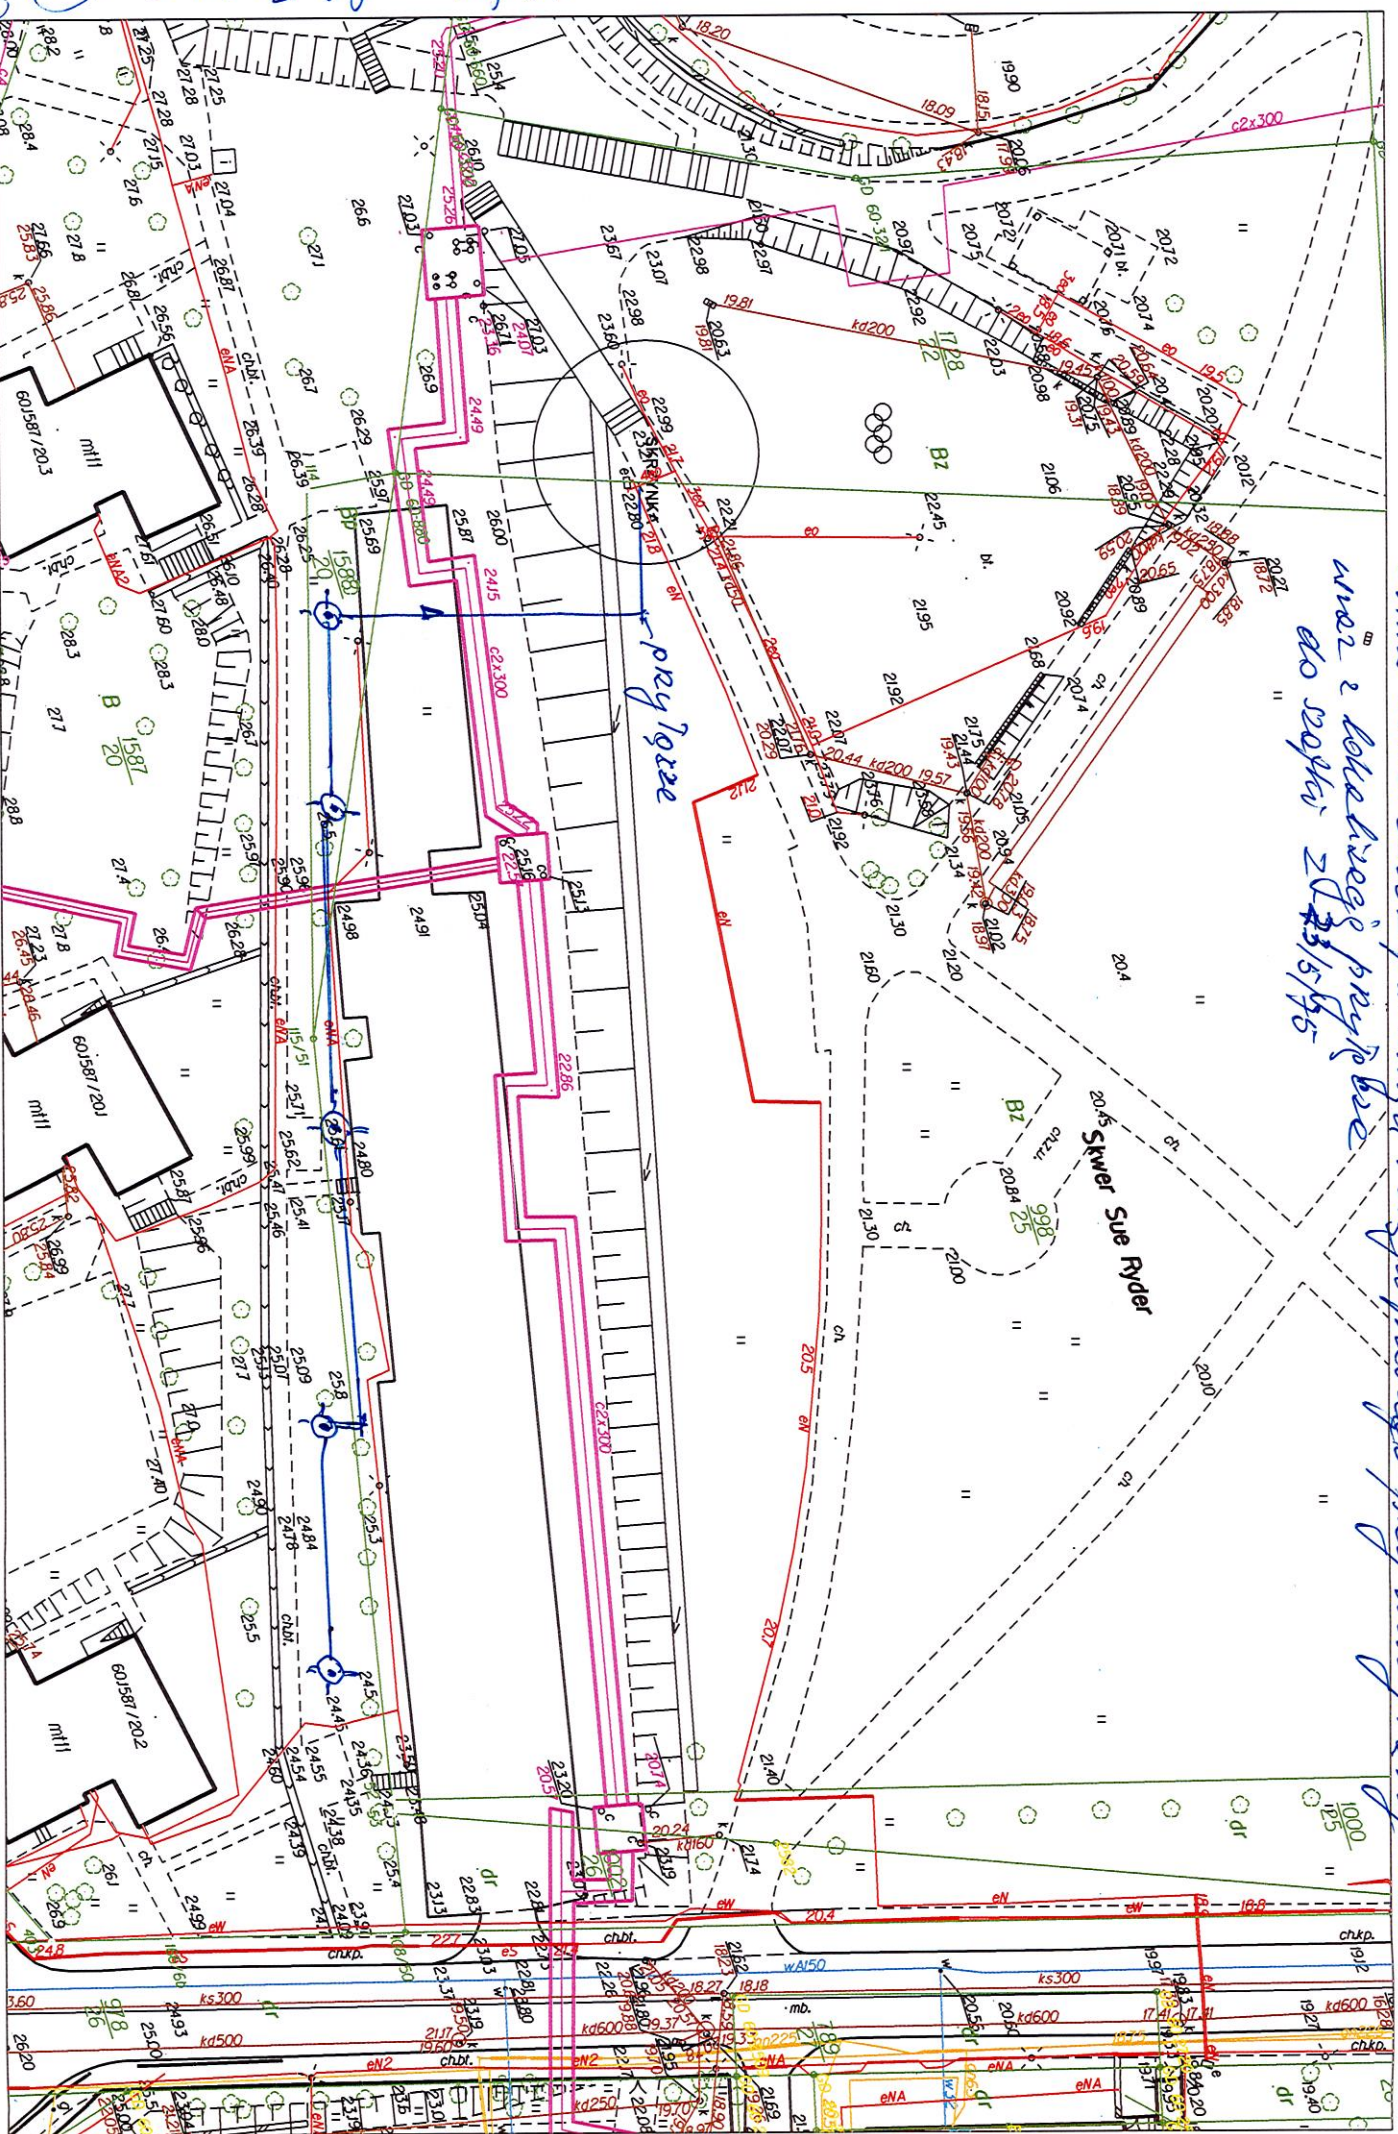

2016-04-20 10:00:03 u00576|Wyrz z mapy ewid. gruntów d/c Informacyjnych. Tylko d/c wewn. UM Gdy

linia orientacyjna parkingu i ciągu pieszego przy ulicy Piłsudskiego
oraz zlokalizacji przyjezde
do parku z 23/5/15/15